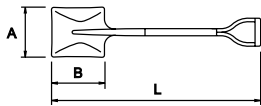

COD.	MAT.	COD.	MAT.	L (mm)	A (mm)	B (mm)	
71615	Cu-Be	71616	Al-Bron	1350	240	290	1500

Wooden handle / Plastic grip