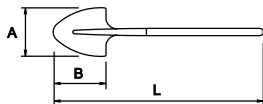

SHOVELS AND RAKES

COD.	MAT.	COD.	MAT.	L (mm)	A (mm)	B (mm)	
71615	Cu-Be	71616	Al-Bron	1350	240	290	1500

Wooden handle / Plastic grip

D-shaped handle for easy handling!

Round point shovel

COD.	MAT.	COD.	MAT.	L (mm)	A (mm)	B (mm)	
71617	Cu-Be	71618	Al-Bron	1350	240	290	1500